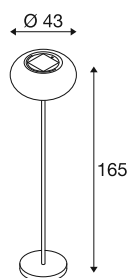

DANE TECHNICZNE

| | |
|-------------------------------|------------------|
| Nr artykułu | 1008387 |
| Kod IP | IP65 |
| Klasa odporności na uderzenia | IK 03 |
| Odporność na uderzenia | 0.35 Joule |
| Montaż | Wersja przenośna |
| Szczegóły dotyczące montażu | Wersja podłogowa |
| Ściemnialna | Tak |
| Technologia ściemniania | Touch |
| Klasy ochrony | III |
| Wydajność | 4.35 W |
| Temperatura otoczenia | -10 °C |
| Temperatura otoczenia | 45 °C |
| Strumień świetlny | 100 / 45 / 20 lm |
| Temperatura barwy światła | 2200 Kelvin |
| Kolor | brązowy/czarny |
| CRI | 80 |
| Okres użytkowania | 50000 h |
| Wysokość | 165 cm |
| średnica | 43 cm |
| Waga netto | 7.8 kg |
| Waga brutto | 9.75 kg |
| Strona BIG WHITE | 693 |