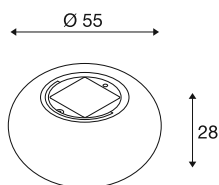

DANE TECHNICZNE

Nr artykułu	1008389
Kod IP	IP65
Klasa odporności na uderzenia	IK 03
Odporność na uderzenia	0.35 Joule
Montaż	Wersja przenośna
Szczegóły dotyczące montażu	Wersja podłogowa
Ściemnialna	Tak
Technologia ściemniania	Touch
Klasy ochrony	III
Wydajność	4.35 W
Temperatura otoczenia	-10 °C
Temperatura otoczenia	45 °C
Strumień świetlny	85 / 40 / 20 lm
Temperatura barwy światła	2200 Kelvin
Kolor	brązowy/czarny
CRI	80
Okres użytkowania	50000 h
Wysokość	28 cm
średnica	55 cm
Waga netto	2.4 kg
Waga brutto	3.5 kg
Strona BIG WHITE	693