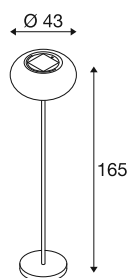

ADEGAN

zewnątrzna lampa podłogowa, solarna, 2200 K, IP65, czarna

Dekoracyjne lampy solarne ADEGAN wprowadzają relaksujące światło do ogrodów, tarasów i salonów na świeżym powietrzu. Dzięki minimalistycznemu wzornictwu i czarnemu lub brązowemu obramowaniu z rattanu PE przyciągają wzrok zarówno w dzień, jak i w nocy. Dzięki stopniowi ochrony IP65 ADEGAN idealnie nadaje się do całorocznego użytku na zewnątrz. Zintegrowany moduł LED o temperaturze 2 200 K zapewnia do 500 lm i można go regulować za pomocą trzech poziomów jasności (100 % / 50 % / 25 %). Zintegrowany akumulator 3,7 V / 4400 mAh umożliwia elastyczne użytkowanie bez stałego podłączenia do zasilania - idealny do mobilnych, nastrojowych rozwiązań oświetleniowych na zewnątrz. Ładowanie odbywa się bezprzewodowo za pomocą panelu słonecznego lub alternatywnie za pomocą ładowującego USB-C.

DANE TECHNICZNE

| | |
|-------------------------------|------------------|
| Nr artykułu | 1008386 |
| Kod IP | IP65 |
| Klasa odporności na uderzenia | IK 03 |
| Odporność na uderzenia | 0.35 Joule |
| Montaż | Wersja przenośna |
| Szczegóły dotyczące montażu | Wersja podłogowa |
| Ściemnialna | Tak |
| Technologia ściemniania | Touch |
| Klasy ochrony | III |
| Wydajność | 4.35 W |
| Temperatura otoczenia | -10 °C |
| Temperatura otoczenia | 45 °C |
| Strumień świetlny | 85 / 40 / 20 lm |
| Temperatura barwy światła | 2200 Kelvin |
| Kolor | czarny/czarny |
| CRI | 80 |
| Okres użytkowania | 50000 h |
| Wysokość | 165 cm |
| średnica | 43 cm |
| Waga netto | 9.75 kg |
| Waga brutto | 11 kg |
| Strona BIG WHITE | 693 |