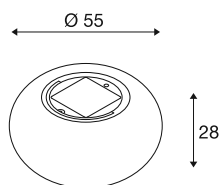

DANE TECHNICZNE

Nr artykułu	1008388
Kod IP	IP65
Klasa odporności na uderzenia	IK 03
Odporność na uderzenia	0.35 Joule
Montaż	Wersja przenośna
Szczegóły dotyczące montażu	Wersja podłogowa
Ściemnialna	Tak
Technologia ściemniania	Touch
Klasy ochrony	III
Wydajność	4.35 W
Temperatura otoczenia	-10 °C
Temperatura otoczenia	45 °C
Strumień świetlny	75 / 35 / 20 lm
Temperatura barwy światła	2200 Kelvin
Kolor	czarny/czarny
CRI	80
Okres użytkowania	50000 h
Wysokość	28 cm
średnica	55 cm
Waga netto	2.4 kg
Waga brutto	3.5 kg
Strona BIG WHITE	693